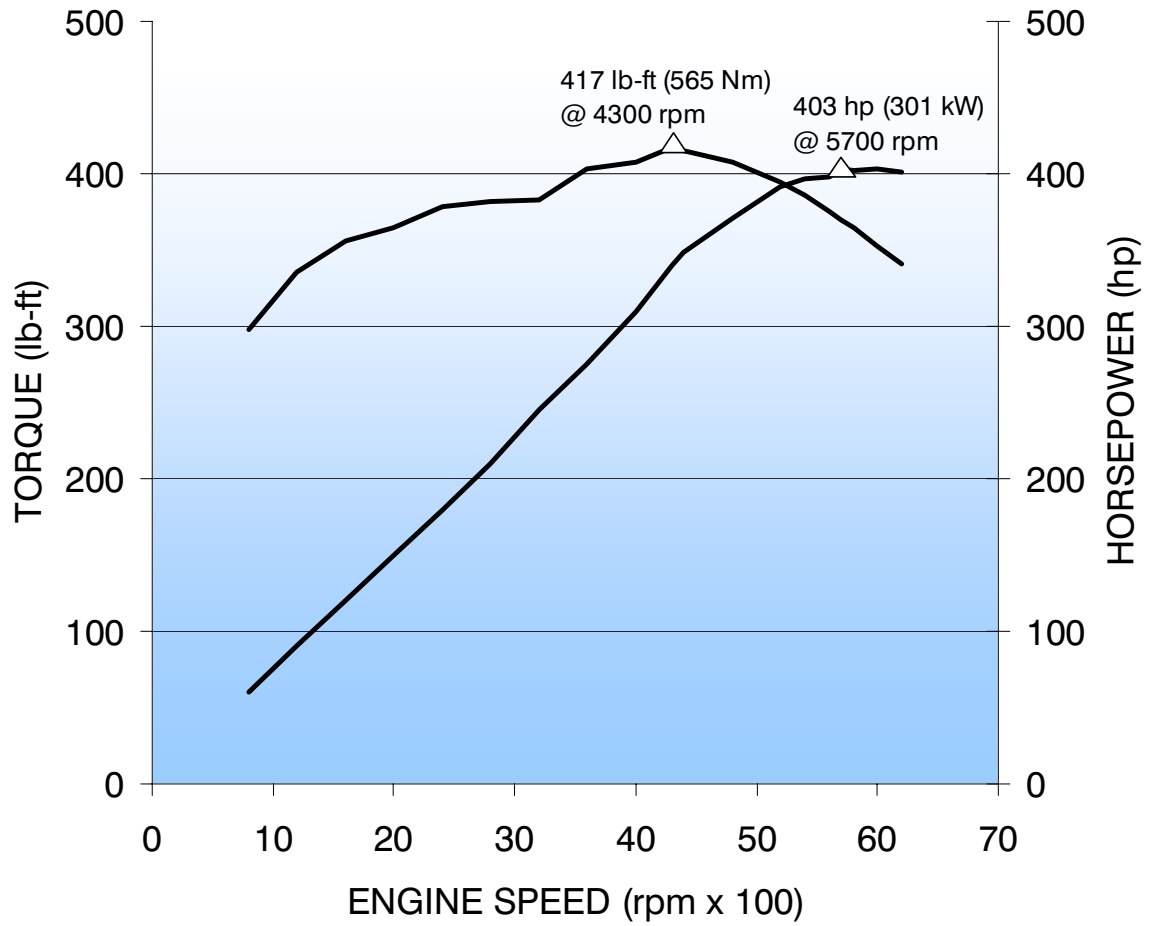

2007 Vortec 6.2L V8 (L92)

SAE J1349
Certified Power™

Cadillac Escalade ESV