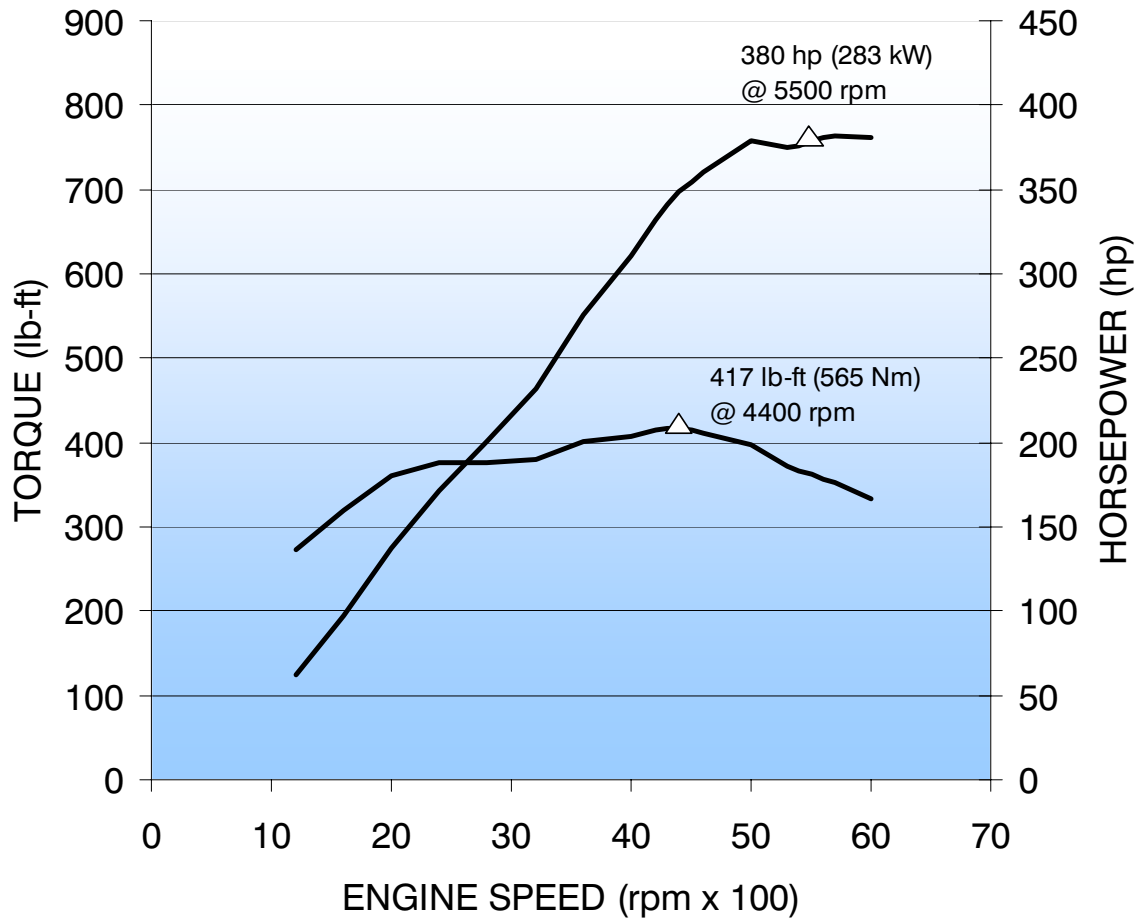

2007 Vortec 6.2L V8 (L92)

SAE J1349
Certified Power™

GMC Yukon Denali