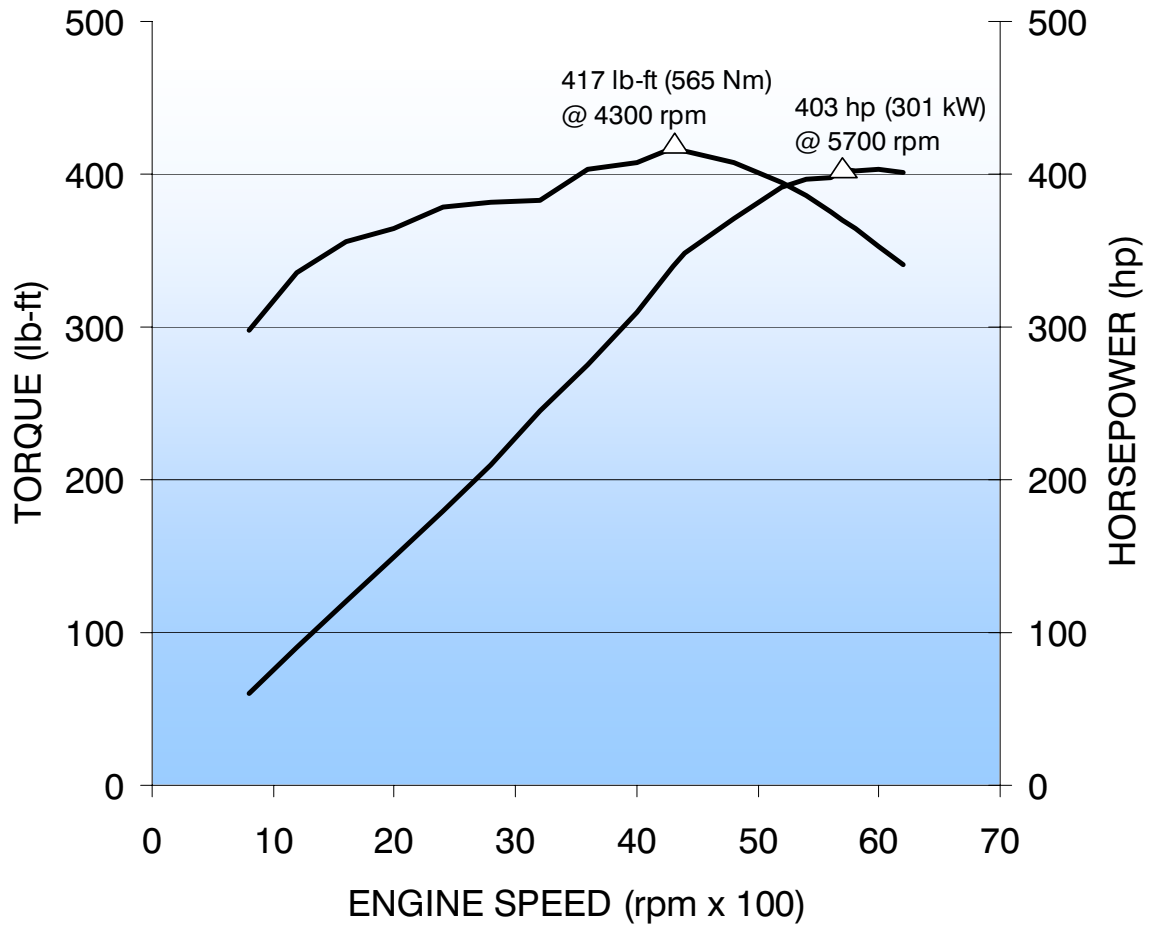

## 2007 Vortec 6.2L V8 (L92)

**SAE J1349**  
Certified Power™

Cadillac Escalade